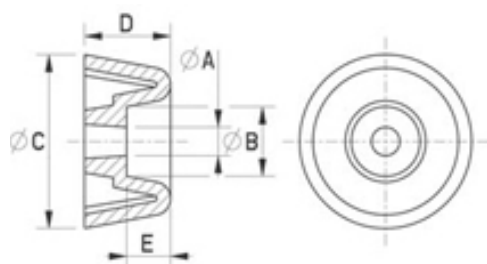

### Technische Daten

Material: PVC mit DEHP

Farbe: weiss / schwarz

Einfache Montage mittels Schraube oder Nagel

Alle Masse in mm

Artikelnummer	Farbe	A	B	C	D	E
048 1500 113 07	weiss	3.2	6	15	7.5	4
048 1500 114 07	schwarz	3.2	6	15	7.5	4
048 2000 113 07	weiss	4.3	8	20	10	5
048 2000 114 07	schwarz	4.3	8	20	10	5
048 2500 113 07	weiss	4.3	10	25	12.5	6.5
048 2500 114 07	schwarz	4.3	10	25	12.5	6.5
048 3000 113 07	weiss	5.3	12	30	15	7.5
048 3000 114 07	schwarz	5.3	12	30	15	7.5