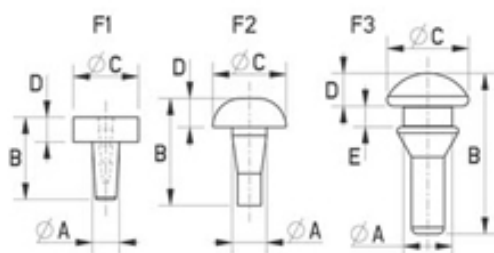

Serie 049

Technische Daten

Material: PVC mit DEHP

Farbe: natur / schwarz

Verschiedene Ausführungen erhältlich (siehe Spalte F)

Alle Masse in mm

Artikelnummer	Farbe	A	B	C	D	E	F
047 0600 114 07	schwarz	6	19.5	10	4	2.5	F3
049 0800 114 07	schwarz	3	10	8	3		F1
049 1000 000 07	natur	4.2	13	9	3.5		F2
049 1200 114 07	schwarz	4	10	12	3		F1
049 1300 114 07	schwarz	5	13	13	3		F1
049 1600 114 07	schwarz	5	10	16	4		F1