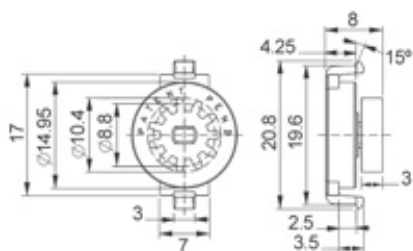

Serie 078-1

Technische Daten

Material: POM, PA, PC, Silikon und Silikonöl

Dämpfungsmoment: 20rpm (20°C)

Temperaturbereich: -40 bis 90°C

Lebensdauer: 100'000 Zyklen

Klippbare Dämpfer zur Schnappbefestigung

Legende: A = Drehmoment (Ncm) / B = Modul / C = Anzahl Zähne / D = Teilkreis-Ø / E = Kopfkreis-Ø

Alle Masse in mm

Artikelnummer	Farbe	A	B	C	D	E
078 1010 699 99	schwarz	0.12	0.8	11	8.8	10.4
078 1020 699 99	schwarz	0.25	0.8	11	8.8	10.4
078 1030 699 99	schwarz	0.3	0.8	11	8.8	10.4
078 1040 699 99	schwarz	0.45	0.8	11	8.8	10.4
078 1050 699 99	schwarz	0.6	0.8	11	8.8	10.4
078 1060 699 99	schwarz	0.95	0.8	11	8.8	10.4
078 1070 699 99	schwarz	1.2	0.8	11	8.8	10.4
078 1080 699 99	schwarz	1.5	0.8	11	8.8	10.4
078 1090 699 99	schwarz	2.2	0.8	11	8.8	10.4