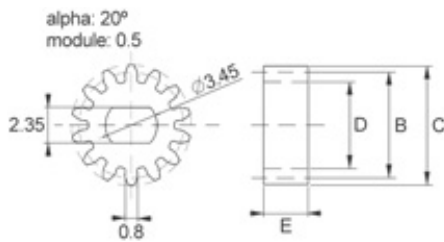

Serie 104-1

Technische Daten

Material: POM

Farbe: schwarz

Geeignet für Bewegungsdämpfer-Serien 078-1, 078-2, 078-3 und 078-4

Legende: A = Anzahl Zähne / B = Teilkreis-Ø / C = Kopfkreis-Ø / D = Fusskreis-Ø / E = Zahnbreite

Alle Masse in mm

| Artikelnummer | Farbe | A | B | C | D | E |
|-----------------|---------|------|-----|------|------|---|
| 104 1010 699 05 | schwarz | 14.0 | 7.0 | 7.85 | 5.75 | 3 |