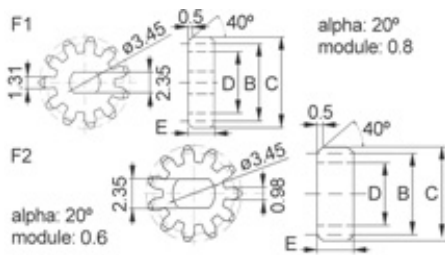

Serie 104-2

Technische Daten

Material: POM

Farbe: schwarz

Geeignet für Bewegungsdämpfer-Serien 078-1, 078-2, 078-3 und 078-4

Legende: A = Anzahl Zähne / B = Teilkreis-Ø / C = Kopfkreis-Ø / D = Fusskreis-Ø / E = Zahnbreite

Alle Masse in mm

Artikelnummer	Farbe	A	B	C	D	E	F
104 1030 699 05	schwarz	11.0	8.8	10.4	7.0	3	F1
104 1040 699 05	schwarz	11.0	6.6	7.6	5.1	3	F2