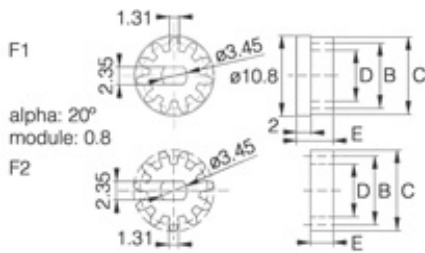

### Serie 104-4

#### Technische Daten

Material: POM

Farbe: schwarz

Geeignet für Bewegungsdämpfer-Serien 078-1, 078-2, 078-3 und 078-4

Legende: A = Anzahl Zähne / B = Teilkreis-Ø / C = Kopfkreis-Ø / D = Fusskreis-Ø / E = Zahnbreite

Alle Masse in mm

Artikelnummer	Farbe	A	B	C	D	E	F
104 1060 699 05	schwarz	11.0	8.8	10.4	6.8	5	F1
104 1070 699 05	schwarz	11.0	8.8	10.3	6.8	3	F2