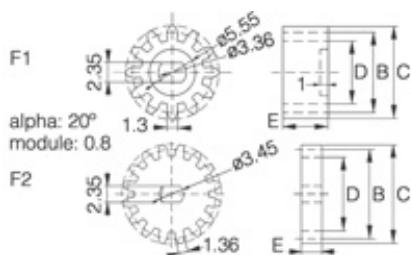

Serie 104-5

Technische Daten

Material: POM

Farbe: schwarz

Geeignet für Bewegungsdämpfer-Serien 078-1, 078-2, 078-3 und 078-4

Legende: A = Anzahl Zähne / B = Teilkreis-Ø / C = Kopfkreis-Ø / D = Fusskreis-Ø / E = Zahnbreite

Alle Masse in mm

Artikelnummer	Farbe	A	B	C	D	E	F
104 1080 699 05	schwarz	12.0	9.6	11.0	7.5	5.5	F1
104 1090 699 05	schwarz	16.0	12.8	14.4	10.6	3	F2