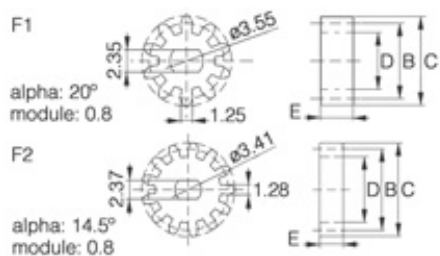

Serie 104-6

Technische Daten

Material: POM

Farbe: schwarz

Geeignet für Bewegungsdämpfer-Serien 078-1, 078-2, 078-3 und 078-4

Legende: A = Anzahl Zähne / B = Teilkreis-Ø / C = Kopfkreis-Ø / D = Fusskreis-Ø / E = Zahnbreite

Alle Masse in mm

Artikelnummer	Farbe	A	B	C	D	E	F
104 1100 699 05	schwarz	10.0	8.0	9.4	6.0	3.5	F1
104 1110 699 05	schwarz	13.0	10.4	11.85	8.3	3	F2