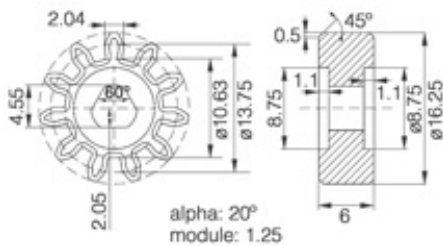

Serie 104-7

Technische Daten

Material: POM

Farbe: natur

Geeignet für Bewegungsdämpfer-Serien 078-5

Legende: A = Anzahl Zähne / B = Teilkreis-Ø / C = Kopfkreis-Ø

Alle Masse in mm

| Artikelnummer | Farbe | A | B | C |
|-----------------|-------|------|-------|-------|
| 104 1120 000 05 | natur | 11.0 | 13.75 | 16.25 |