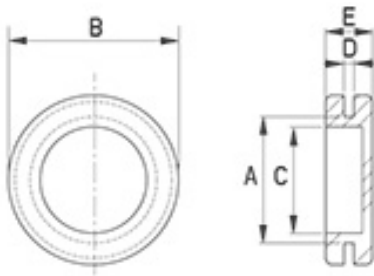

Serie 128-1

Technische Daten

Material: TPE

Farbe: Schwarz

Schützt Kabel und Drähte vor Beschädigungen

Alle Masse in mm

Artikelnummer	Farbe	A	B	C	D	E
128 2001 699 12	schwarz	6.4	9.4	4.1	0.8	3.6
128 2002 699 12	schwarz	9.9	12.7	6.4	1.5	6.6
128 2003 699 12	schwarz	12.5	15.7	9.5	1.5	6.4
128 2004 699 12	schwarz	11	17.5	8	1.5	8
128 2005 699 12	schwarz	16	19	11	1.5	8
128 2006 699 12	schwarz	22	25.5	18.4	1.5	8
128 2007 699 12	schwarz	19	25.5	16	1.5	7
128 2008 699 12	schwarz	25.5	30	20.5	1.5	8