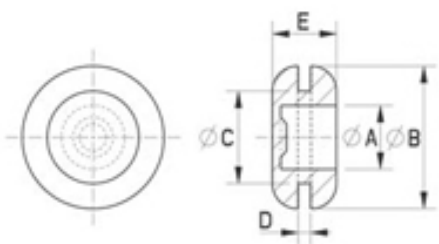

Serie 128

Technische Daten

Material: PVC (enthält DEHP)

Farbe: Schwarz

Vielfach genügt zur Kabeldurchführung einfaches Durchstechen

Auch als Blindstopfen nutzbar

Alle Masse in mm

Artikelnummer	Farbe	A	B	C	D	E
128 0060 699 07	schwarz	6.4	12.5	9.5	1.5	6.4
128 0080 699 07	schwarz	7.6	17	11	1.5	8
128 0090 699 07	schwarz	9.5	15.5	12.5	1.5	6.4
128 0110 699 07	schwarz	11	19	16	1.5	8
128 0120 699 07	schwarz	16	25.5	19	1.7	7
128 0170 699 07	schwarz	18.5	25.5	22	1.5	8
128 0200 699 07	schwarz	20	29.5	25.5	1.5	7.5