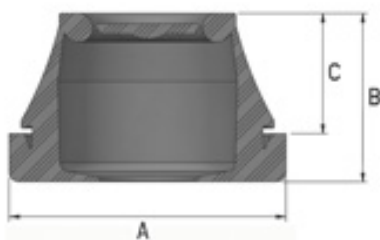

Serie 283

Technische Daten

Material: EPDM (halogenfrei)
 Farbe: hell-grau, grau und schwarz
 Gewinde: metrisch / PG
 Schutzklasse: IP67

Legende (Tabelle): D = Gewinde / E = Kabel-
 durchmesser / F = Plattenstärke

Alle Masse in mm

Artikelnummer	Farbe	A	B	C	D	E	F
283 1200 014 99	grau	20	12.8	5.6	M12	4-7	0.5-2
283 1200 599 99	schwarz	20	12.8	5.6	M12	4-7	0.5-2
283 1200 225 99	hellgrau	20	12.8	5.6	M12	4-7	0.5-2
283 1600 014 99	grau	21	17.7	11	M16	5-9	1-4
283 1600 599 99	schwarz	21	17.7	11	M16	5-9	1-4
283 1600 225 99	hellgrau	21	17.7	11	M16	5-9	1-4
283 2000 014 99	grau	25.5	20	13.4	M20	8-13	1-4
283 2000 599 99	schwarz	25.5	20	13.4	M20	8-13	1-4
283 2000 225 99	hellgrau	25.5	20	13.4	M20	8-13	1-4
283 2500 014 99	grau	30.5	21.3	15.3	M25	11-17	1-4
283 2500 599 99	schwarz	30.5	21.3	15.3	M25	11-17	1-4
283 2500 225 99	hellgrau	30.5	21.3	15.3	M25	11-17	1-4
283 3200 014 99	grau	38.5	24.6	18.6	M32	15-20	1-4
283 3200 599 99	schwarz	38.5	24.6	18.6	M32	15-20	1-4
283 3200 225 99	hellgrau	38.5	24.6	18.6	M32	15-20	1-4
283 4000 014 99	grau	48.5	29.5	21.7	M40	19-28	1-4
283 4000 599 99	schwarz	48.5	29.5	21.7	M40	19-28	1-4
283 4000 225 99	hellgrau	48.5	29.5	21.7	M40	19-28	1-4
283 5000 014 99	grau	60.5	34.8	25	M50	27-35	1-4
283 5000 599 99	schwarz	60.5	34.8	25	M50	27-35	1-4
283 5000 225 99	hellgrau	60.5	34.8	25	M50	27-35	1-4
283 6300 014 99	grau	73.5	40	30	M63	34-45	1-4
283 6300 599 99	schwarz	73.5	40	30	M63	34-45	1-4
283 6300 225 99	hellgrau	73.5	40	30	M63	34-45	1-4