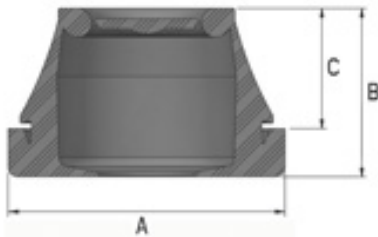

Serie 283

Technische Daten

Material: EPDM (halogenfrei)
 Farbe: hell-grau, grau und schwarz
 Gewinde: metrisch / PG
 Schutzklasse: IP67

Legende (Tabelle): D = Gewinde / E = Kabel-
 durchmesser / F = Plattenstärke

Alle Masse in mm

Artikelnummer	Farbe	A	B	C	D	E	F
283 1200 014 99	grau	20	12.8	5.6	M12	4-7	0.5-2
283 1200 599 99	schwarz	20	12.8	5.6	M12	4-7	0.5-2
283 1200 225 99	hellgrau	20	12.8	5.6	M12	4-7	0.5-2
283 1600 014 99	grau	21	17.7	11	M16	5-9	1-4
283 1600 599 99	schwarz	21	17.7	11	M16	5-9	1-4
283 1600 225 99	hellgrau	21	17.7	11	M16	5-9	1-4
283 2000 014 99	grau	25.5	20	13.4	M20	8-13	1-4
283 2000 599 99	schwarz	25.5	20	13.4	M20	8-13	1-4
283 2000 225 99	hellgrau	25.5	20	13.4	M20	8-13	1-4
283 2500 014 99	grau	30.5	21.3	15.3	M25	11-17	1-4
283 2500 599 99	schwarz	30.5	21.3	15.3	M25	11-17	1-4
283 2500 225 99	hellgrau	30.5	21.3	15.3	M25	11-17	1-4
283 3200 014 99	grau	38.5	24.6	18.6	M32	15-20	1-4
283 3200 599 99	schwarz	38.5	24.6	18.6	M32	15-20	1-4
283 3200 225 99	hellgrau	38.5	24.6	18.6	M32	15-20	1-4
283 4000 014 99	grau	48.5	29.5	21.7	M40	19-28	1-4
283 4000 599 99	schwarz	48.5	29.5	21.7	M40	19-28	1-4
283 4000 225 99	hellgrau	48.5	29.5	21.7	M40	19-28	1-4
283 5000 014 99	grau	60.5	34.8	25	M50	27-35	1-4
283 5000 599 99	schwarz	60.5	34.8	25	M50	27-35	1-4
283 5000 225 99	hellgrau	60.5	34.8	25	M50	27-35	1-4
283 6300 014 99	grau	73.5	40	30	M63	34-45	1-4
283 6300 599 99	schwarz	73.5	40	30	M63	34-45	1-4
283 6300 225 99	hellgrau	73.5	40	30	M63	34-45	1-4