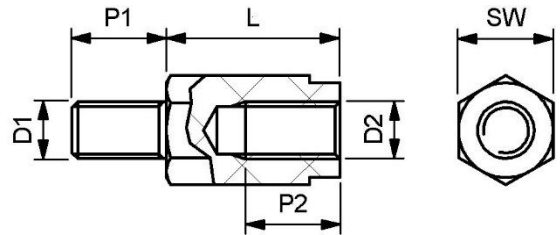

DISTINEX® - Distanzhalter mit Gewinde (innen/aussen)
Polyamid (PA)

Gewinde (D1 + D2): M3, Schlüsselweite (SW): 6.0

Artikel	L	P1	P2
DISTINEX3060PA04	4.0	8.0	3.0
DISTINEX3060PA05	5.0	8.0	3.5
DISTINEX3060PA06	6.0	8.0	3.5
DISTINEX3060PA07	7.0	8.0	5.0
DISTINEX3060PA08	8.0	8.0	5.0
DISTINEX3060PA09	9.0	8.0	5.0
DISTINEX3060PA10	10.0	8.0	7.0
DISTINEX3060PA11	11.0	8.0	7.0
DISTINEX3060PA12	12.0	8.0	9.0
DISTINEX3060PA13	13.0	8.0	9.0
DISTINEX3060PA14	14.0	8.0	9.0
DISTINEX3060PA15	15.0	8.0	10.0
DISTINEX3060PA16	16.0	8.0	10.0
DISTINEX3060PA17	17.0	8.0	10.0
DISTINEX3060PA18	18.0	8.0	10.0
DISTINEX3060PA19	19.0	8.0	10.0
DISTINEX3060PA20	20.0	8.0	10.0
DISTINEX3060PA21	21.0	8.0	10.0
DISTINEX3060PA22	22.0	8.0	10.0
DISTINEX3060PA23	23.0	8.0	10.0
DISTINEX3060PA24	24.0	8.0	10.0
DISTINEX3060PA25	25.0	8.0	10.0
DISTINEX3060PA26	26.0	8.0	10.0
DISTINEX3060PA27	27.0	8.0	10.0
DISTINEX3060PA28	28.0	8.0	10.0
DISTINEX3060PA29	29.0	8.0	10.0
DISTINEX3060PA30	30.0	8.0	10.0

Artikel	L	P1	P2
DISTINEX3060PA31	31.0	8.0	10.0
DISTINEX3060PA32	32.0	8.0	10.0
DISTINEX3060PA33	33.0	8.0	10.0
DISTINEX3060PA34	34.0	8.0	10.0
DISTINEX3060PA35	35.0	8.0	10.0
DISTINEX3060PA36	36.0	8.0	10.0
DISTINEX3060PA37	37.0	8.0	10.0
DISTINEX3060PA38	38.0	8.0	10.0
DISTINEX3060PA39	39.0	8.0	10.0
DISTINEX3060PA40	40.0	8.0	10.0
DISTINEX3060PA41	41.0	8.0	10.0
DISTINEX3060PA42	42.0	8.0	10.0
DISTINEX3060PA43	43.0	8.0	10.0
DISTINEX3060PA44	44.0	8.0	10.0
DISTINEX3060PA45	45.0	8.0	10.0
DISTINEX3060PA46	46.0	8.0	10.0
DISTINEX3060PA47	47.0	8.0	10.0
DISTINEX3060PA48	48.0	8.0	10.0
DISTINEX3060PA49	49.0	8.0	10.0
DISTINEX3060PA50	50.0	8.0	10.0
DISTINEX3060PA53	53.0	8.0	10.0
DISTINEX3060PA55	55.0	8.0	10.0
DISTINEX3060PA60	60.0	8.0	10.0
DISTINEX3060PA61	61.0	8.0	10.0
DISTINEX3060PA65	65.0	8.0	10.0
DISTINEX3060PA70	70.0	8.0	10.0