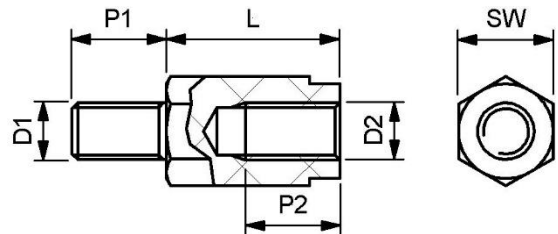

DISTINEX® - Distanzhalter mit Gewinde (innen/aussern)
Polyamid (PA)

Distanzhalter mit Innen- und Aussengewinde aus Polyamid.

Material: Polyamid (PA)
Gewindegrößen: M2.5, M3, M4 (D1 + D2)
Schlüsselweiten: 5, 6, 8 (SW)
Längentoleranzen: gem. ISO 2768-1M (mittel)
RoHS konform

Spezialausführungen in anderen Dimensionen und weiteren Materialien sind auf Anfrage über unser [Konfigurationsformular](#) erhältlich.

Weitere Längen bis 90mm, sind in 1mm-Schritten verfügbar.

Gewinde (D1 + D2): M2.5, Schlüsselweite (SW): 5.0

DISTINEX® - Distanzhalter mit Gewinde (innen/aussen)
Polyamid (PA)

Gewinde (D1 + D2): M4, Schlüsselweite (SW): 8.0

Artikel	L	P1	P2
DISTINEX4080PA05	5.0	8.0	3.5
DISTINEX4080PA06	6.0	8.0	3.5
DISTINEX4080PA07	7.0	8.0	5.0
DISTINEX4080PA08	8.0	8.0	5.0
DISTINEX4080PA09	9.0	8.0	5.0
DISTINEX4080PA10	10.0	8.0	7.0
DISTINEX4080PA11	11.0	8.0	7.0
DISTINEX4080PA12	12.0	8.0	9.0
DISTINEX4080PA13	13.0	8.0	9.0
DISTINEX4080PA14	14.0	8.0	9.0
DISTINEX4080PA15	15.0	8.0	10.0
DISTINEX4080PA16	16.0	8.0	10.0
DISTINEX4080PA17	17.0	8.0	10.0
DISTINEX4080PA18	18.0	8.0	10.0
DISTINEX4080PA19	19.0	8.0	10.0
DISTINEX4080PA20	20.0	8.0	10.0
DISTINEX4080PA21	21.0	8.0	10.0
DISTINEX4080PA22	22.0	8.0	10.0
DISTINEX4080PA23	23.0	8.0	10.0
DISTINEX4080PA24	24.0	8.0	10.0
DISTINEX4080PA25	25.0	8.0	10.0
DISTINEX4080PA26	26.0	8.0	10.0
DISTINEX4080PA27	27.0	8.0	10.0
DISTINEX4080PA28	28.0	8.0	10.0
DISTINEX4080PA29	29.0	8.0	10.0