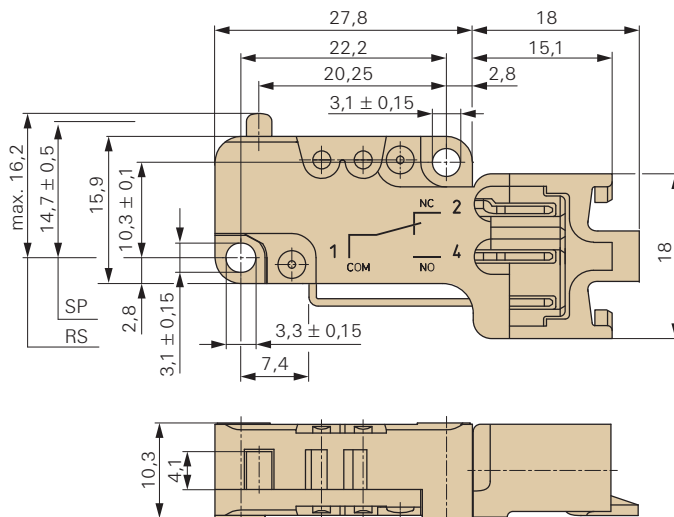

MINIATURSCHALTER D4 MIT RAST 2,5 ANSCHLUSSWANNE

Miniaturschalter D4 mit RAST 2,5 Anschlusswanne
 RAST 2,5 Anslusstechnik mit integrierter Steckerwanne für Außenverrastung, Steckerkodierung: R2,5/2-3adef nach RAST 2,5-Norm

- Gehäuseseitiger Kabelabgang
- Bevorzugtes Verbindungssystem in der Hausgeräteindustrie
- Kostengünstige Steckvariante zur Vereinheitlichung von Kabelbaumbestückungen

Technische Daten

Serie	D4 RAST 2,5
Schaltstrom	< 0,1 bis 6 A, je nach Ausführung
Umgebungstemperatur	40T85

Alle weiteren technischen Daten identisch mit D4 (siehe Seite 10)

Bestellcode

Bestellnummer auf Anfrage

Abmessungen

Abmessungen in mm

Anschlüsse D4 RAST 2,5