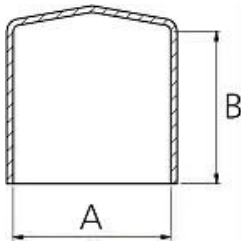

**Pipe caps**

**Series 408**

**Technical data**

Material: PVC (polyvinyl chloride)

Colour: black

Surface: shiny

Ideal termination of square tubes

Easy installation due to flexible materials

All dimensions in mm

Part-No.	A	B
408 0005 599 07	12.7	15.0
408 0010 599 07	16.0	15.0
408 0015 599 07	19.0	15.0
408 0020 599 07	20.0	15.0
408 0025 599 07	25.0	15.0
408 0030 599 07	12.7	25.0
408 0035 599 07	16.0	25.0
408 0040 599 07	19.0	25.0
408 0045 599 07	20.0	25.0
408 0050 599 07	25.0	25.0
408 0055 599 07	30.0	25.0
408 0060 599 07	40.0	25.0
408 0065 599 07	50.0	25.0
408 0070 599 07	30.0	40.0
408 0075 599 07	40.0	40.0
408 0080 599 07	40.0	40.0