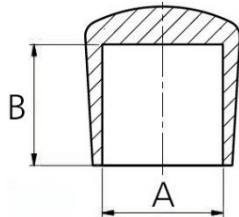

Rohrkappen

Serie 551

Technische Daten

Material: PE-LD (Polyethylen mit niedriger Dichte)

Farbe: schwarz/weiss

Oberfläche: glänzend

Gut geeignet zum Abschluss von Rohren

Alle Masse in mm

Artikelnummer	Farbe	A	B
551 0005 114 03	schwarz	15.0	20.0
551 0010 114 03	schwarz	16.0	16.0
551 0010 113 03	weiss	16.0	16.0
551 0015 114 03	schwarz	18.0	17.0
551 0015 113 03	weiss	18.0	17.0
551 0020 114 03	schwarz	20.0	18.0
551 0020 113 03	weiss	20.0	18.0
551 0025 114 03	schwarz	22.0	18.5
551 0025 113 03	weiss	22.0	18.5
551 0030 114 03	schwarz	24.0	19.0
551 0030 113 03	weiss	24.0	19.0
551 0035 114 03	schwarz	25.0	19.5
551 0035 113 03	weiss	25.0	19.5
551 0040 114 03	schwarz	26.0	20.0
551 0040 113 03	weiss	26.0	20.0
551 0045 114 03	schwarz	28.0	21.0
551 0050 114 03	schwarz	30.0	21.0
551 0050 113 03	weiss	30.0	21.0
551 0005 114 03	schwarz	15.0	20.0
551 0010 114 03	schwarz	16.0	16.0