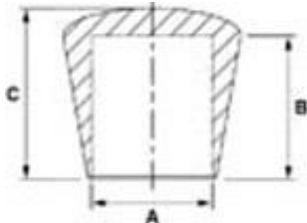

Rohrkappen

Serie 552

Technische Daten

Material: PVC (Polyvinylchlorid)

Farbe: schwarz/weiss

Gut geeignet als Abschluss von Rohren

Flexibles Material erleichtert die Montage

Alle Masse in mm

Artikelnummer	Farbe	A	B	C
552 0005 114 07	schwarz	4.0	9.0	11.0
552 0010 114 07	schwarz	5.0	10.0	13.0
552 0015 114 07	schwarz	6.0	11.0	14.0
552 0020 114 07	schwarz	8.0	13.0	16.0
552 0020 113 07	weiss	8.0	13.0	16.0
552 0025 114 07	schwarz	10.0	14.0	18.0
552 0025 113 07	weiss	10.0	14.0	18.0
552 0030 114 07	schwarz	12.0	17.0	21.0
552 0030 113 07	weiss	12.0	17.0	21.0
552 0035 114 07	schwarz	14.0	18.0	23.0
552 0035 113 07	weiss	14.0	18.0	23.0
552 0040 114 07	schwarz	16.0	20.0	25.0
552 0040 113 07	weiss	16.0	20.0	25.0
552 0045 114 07	schwarz	18.0	22.0	27.0
552 0045 113 07	weiss	18.0	22.0	27.0
552 0050 114 07	schwarz	20.0	24.0	30.0
552 0055 114 07	schwarz	22.0	26.0	32.0
552 0060 114 07	schwarz	25.0	30.0	36.0
552 0060 113 07	weiss	25.0	30.0	36.0
552 0065 114 07	schwarz	28.0	32.0	38.0
552 0065 113 07	weiss	28.0	32.0	38.0
552 0070 114 07	schwarz	30.0	34.0	41.0
552 0075 114 07	schwarz	32.0	39.0	43.0
552 0075 113 07	weiss	32.0	39.0	43.0
552 0080 114 07	schwarz	35.0	40.0	47.0